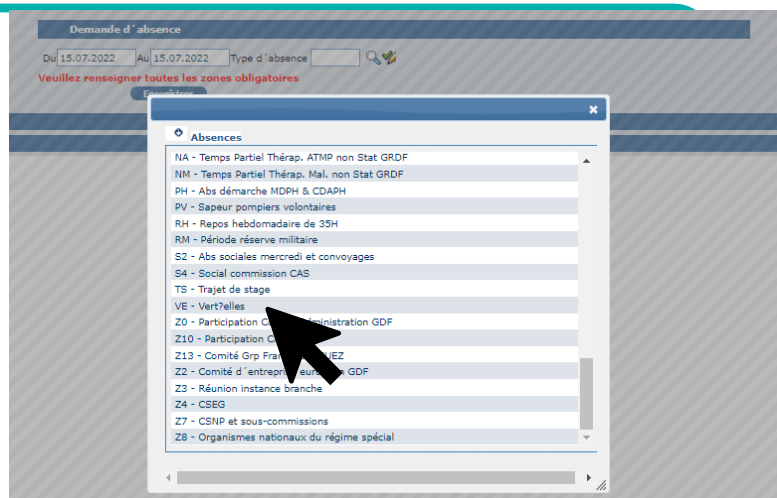

Je participe à l'événement

Je le fais savoir

N'hésitez pas à proposer un article à votre délégation communication régionale et à informer les Pilotes Opérationnels (Priscillia / Agnès)

Vous pouvez également relayer votre participation sur les réseaux sociaux internes ou externes ! N'oubliez pas d'y mettre les hashtags #VerTElles #GRDF et #EllesBougent

Je m'adapte à mon public

Collégiennes, lycéennes, étudiantes... et même parfois élèves de primaire, les publics des actions Elles Bougent sont variées, je n'oublie pas d'adapter mon discours à l'âge et aux attentes de mon public !

J'ai le
réflexe GTA
Code VE

Je m'adapte au format

Conférence, speed-dating, témoignage... les actions d'Elles bougent se déclinent sous différents formats. Je n'oublie pas d'adapter mon intervention au format de l'événement (ai-je besoin de slides ? etc)